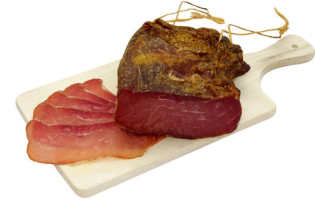

## Kaiserschinken, 1/4 Stücke SB

- Hergestellt aus der Oberschale
- extrem mager
- über Buchenholz leicht geräuchert
- langsam luftgetrocknet

1420

**Haltbarkeit:** 120 Tage  
**Gewicht:** 0,300 kg  
**Verpackungseinheit:** 1/4 Stücke, vacuumverpackt

**Zutaten:** Schweinefleisch, Meersalz, Gewürze, Zucker, Dextrose, Antioxidationsmittel (Natriumascorbat), Konservierungsstoff (Natriumnitrit), Buchenrauch.

**Laktosefrei.** Bei max. 22° C lagern - Luftzieher sofort auspacken.